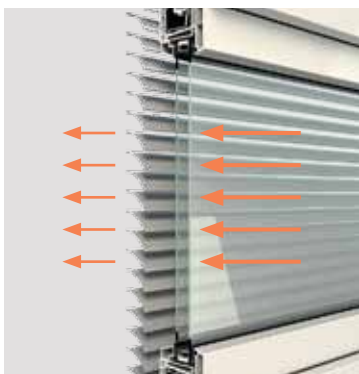

Minus 70 % auf Ihre Kühlkosten!

Es gibt eine günstige Alternative zur teuren Kühlung Ihres Hauses mit Klimaanlage: Textilscreens von ROMA. Sie können die Sonnenstrahlung bis zu 70 % reflektieren!

Die Hitze bleibt vor dem Fenster und das unangenehme Aufheizen der Räume wird verhindert. Investieren Sie die gesparten Kühlkosten einfach woanders.

Tipp: Sparen Sie auch im Winter Kosten! Denn die Textilscreens reduzieren im Gegenzug auch die Wärmeabgabe nach außen.

Sollten Sie also in der nächsten Zeit planen, Fenster zu ersetzen und mit Textilscreens von ROMA auszustatten, dann können Sie im Rahmen der zahlreichen Fördermaßnahmen mit finanzieller Unterstützung rechnen.

Unter der Internetadresse www.foerderdata.de finden Sie neben den aktuellen Förderprogrammen auch noch umfassende und unverbindliche Unterstützung bei der Umsetzung eventuell geplanter Bau-, Modernisierungs- und Sanierungsarbeiten. Nutzen Sie die Chance – es lohnt sich.

Innenliegender Sonnenschutz lässt am meisten Hitze ins Rauminnere.