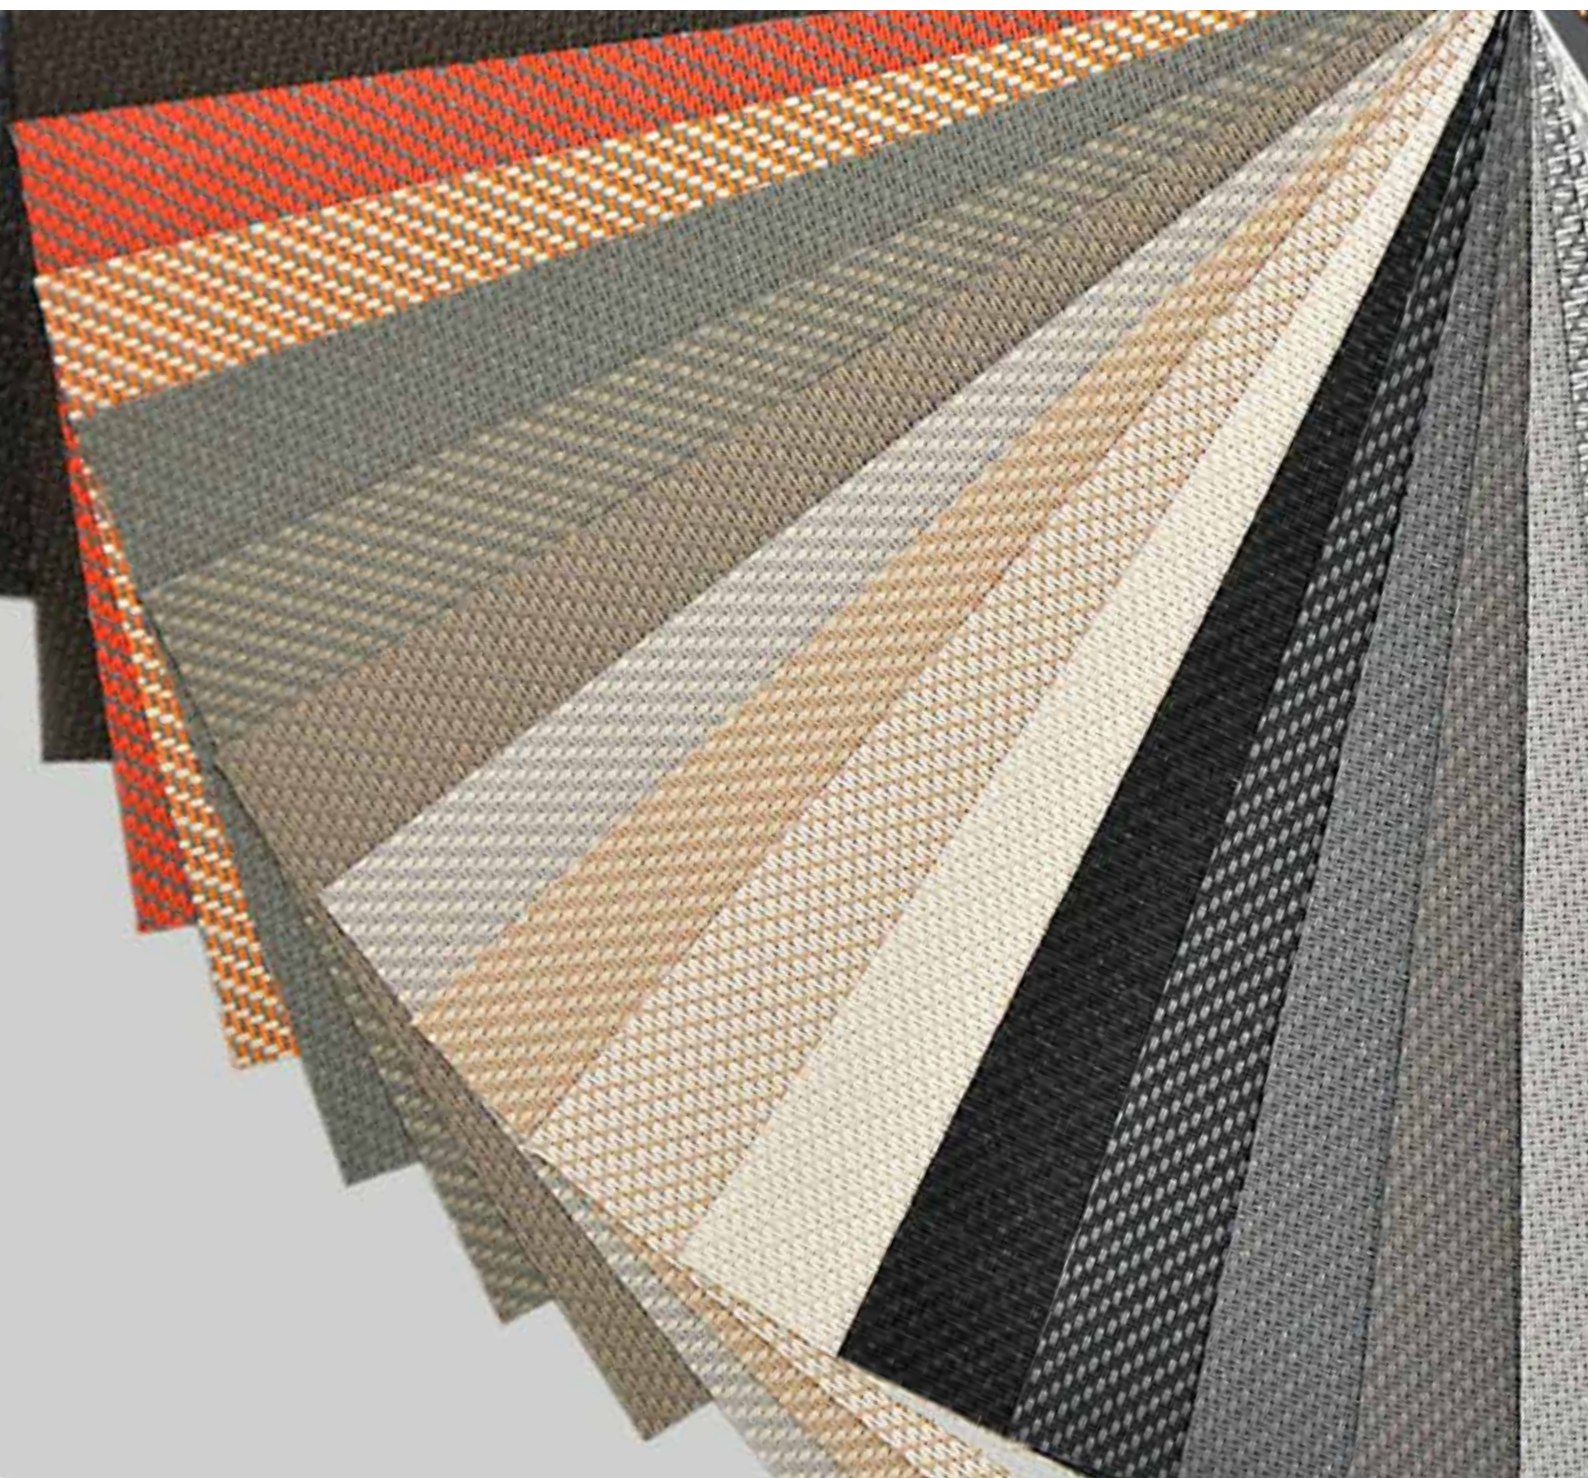

Für ein natürliches Raumklima arbeiten wir bei unseren Textilscreens mit ausgewählten Stoffen und Geweben. Glasfaser, Polyester oder mit Metalleffekt – die High-Tech-Gewebe von ROMA variieren in Absorption, Reflexion sowie Transmission von Licht. Textilscreens bieten eine große Farbvielfalt, wobei helle Farben die Licht- und Wärmestrahlen besser reflektieren

als dunkle Farben. Letztere ermöglichen hingegen eine bessere Durchsicht nach draußen. Dabei sind alle Tücher extrem pflegeleicht und witterungsbeständig. Sämtliche Gewebetypen sind nach ISO 9001 ff. qualitätsgeprüft und hoch reißfest. Eine Übersicht über alle verwendbaren Gewebe finden Sie in unserem Gewebe-Berater.